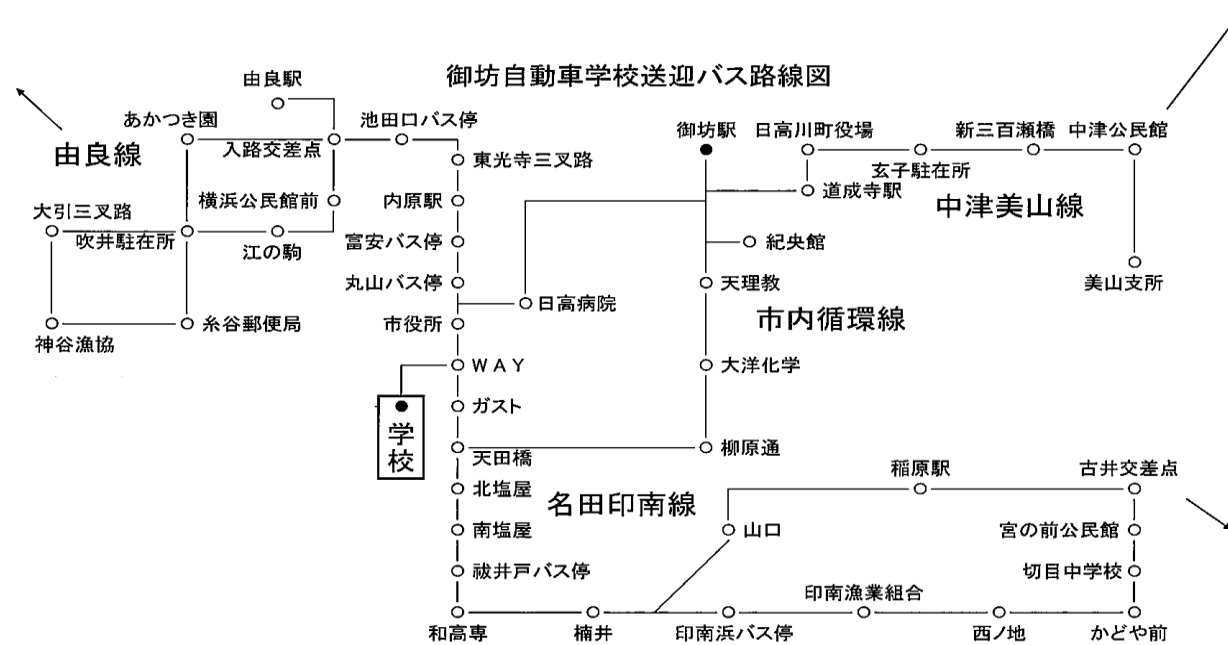

無料送迎バス発車予定時刻表

令和4年4月改訂

由良線				
停車場所	迎え	送迎	送迎	送り
学校発		10:55	15:55	19:55
由良駅前	7:50	12:03	16:45	送 り
あかつき園前	7:53	11:38	16:25	
大引三叉路	7:58	11:45	16:32	
神谷漁協前	7:59	11:48	16:35	
糸谷郵便局前	8:00	11:52	16:39	
元吹井駐在所前	8:01	11:53	16:40	
江の駒	8:05	11:57	16:44	
中央公民館前	8:10	12:02	16:49	
入路交差点	8:12	12:05	16:51	
池田口バス停前	8:15	12:08	16:55	
東光寺三叉路	8:17	12:10	16:57	
内原駅前	8:20	12:13	17:00	
富安バス停前	8:22	12:15	17:02	
丸山バス停前	8:24	12:16	17:03	
市役所前	8:27	12:19	17:06	
学校着	8:40	12:30	17:15	

市内循環													
停車場所	発車予定時間												
学校発	高津尾から	9:25	10:15	10:55	12:20	13:20	14:10	15:10	15:30	16:55	17:55	19:55	
WAY前	高津尾から	9:29	10:19	高津尾から	送りのみ (市内循環)	13:24	14:14	15:14	高津尾から	16:59	17:59	送りのみ (市内經由高津尾行き)	
市役所前		9:30	10:20			13:25	14:15	15:15		17:00	18:00		
日高病院前		9:33	10:23			13:28	14:18	15:18		17:03	18:03		
御坊駅前		8:20	9:40			10:30	12:30	13:35		14:25	15:25		16:35
紀央館前	8:21	9:41	10:31	12:31		13:36	14:26	15:30	16:36	和市内 高専 経行 由き	18:12		送りのみ (市内經由高津尾行き)
宝の湯前	8:22	9:42	10:32	12:32		13:37	14:27	15:31	16:37	18:14			
大洋化学前	8:24	9:44	10:34	12:34		13:39	14:29	15:33	16:39	18:15			
ガスト前	8:30	9:50	10:40	12:40		13:45	14:35	15:39	16:45	17:45	18:32		
WAY前	8:31	9:51	10:41	12:41		13:46	14:36	15:40	16:46	17:46	18:35		
学校着	8:35	9:55	10:45	12:45		13:50	14:40	15:44	16:50	17:50	18:39		

美山・中津線				
停車場所	迎え	送迎	送迎	送り
学校発		10:55	15:30	19:55
美山支所前		11:50		送 り
元中津公民館前	7:55	12:05	16:10	
新三百瀬橋前	8:03	12:13	16:18	
玄子バス停	8:08	12:18	16:23	
川辺ローソン	8:13	12:23	16:30	
道成寺駅前	8:16	12:26	16:33	
御坊駅前	8:20	12:30	16:35	
市内循環線に接続				
学校着	8:35	12:45	16:50	

- ※ 乗車される方は**前日の18時まで**に予約をして下さい。
- ※ この時刻表は運行時間の目安として計画したものであり、多少の変更もありますから**予定の5分前**には来て下さい。
- ※ バスが近づくと、**教本カバン**を持って手を上げて下さい。