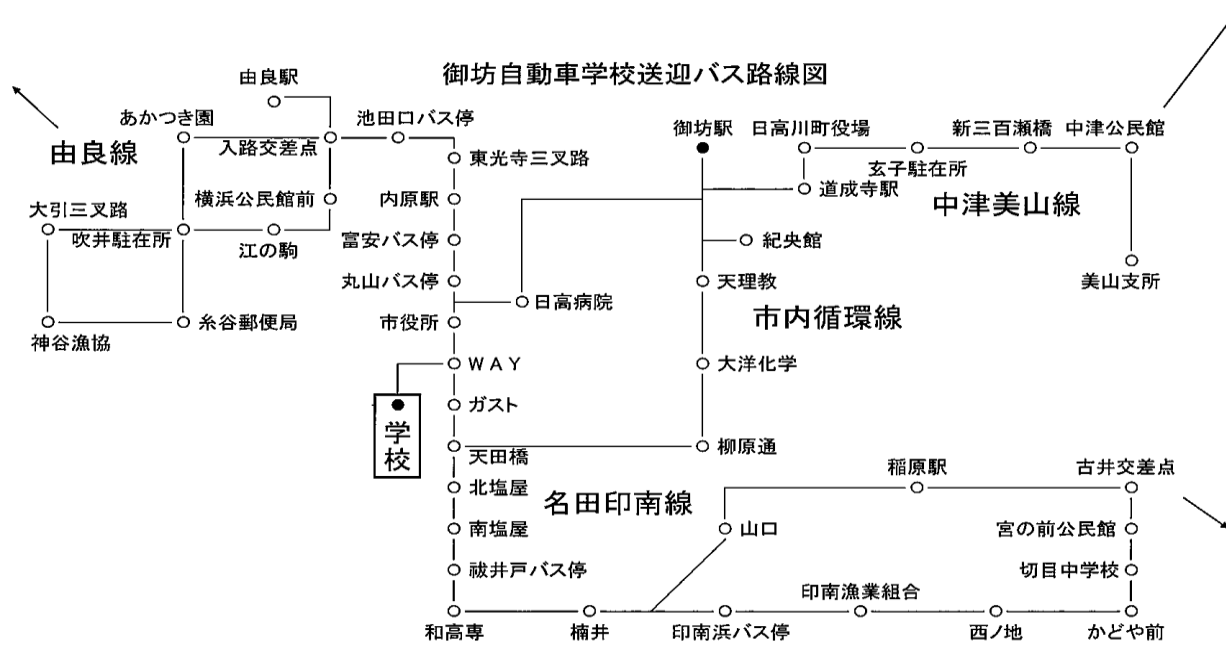

# 無料送迎バス発車予定時刻表

令和 5 年 11 月改定

由 良 線				
停車場所	迎え	送迎	送迎	送り
学 校 発		10:55	15:55	19:55
由良駅前	7:50	12:03	16:45	送 り
あかつき園前	7:53	11:38	16:25	
大引三叉路	7:58	11:45	16:32	
神谷漁協前	7:59	11:48	16:35	
糸谷郵便局前	8:00	11:52	16:39	
元吹井駐在所前	8:01	11:53	16:40	
江 の 駒	8:05	11:57	16:44	
中央公民館前	8:10	12:02	16:49	
入路交差点	8:12	12:05	16:51	
池田口バス停前	8:15	12:08	16:55	
東光寺三叉路	8:17	12:10	16:57	
内原駅前	8:20	12:13	17:00	
富安バス停前	8:22	12:15	17:02	
丸山バス停前	8:24	12:16	17:03	
市役所前	8:27	12:19	17:06	
学 校 着	8:40	12:30	17:15	

御 坊 市 内														
停車場所	発 車 予 定 時 間													
学 校 発	高津尾から	9:25	10:15	10:55	12:20	14:10	15:10	15:30	16:55	17:55	19:55			
W A Y 前	高津尾から	9:29	10:19	高津尾から	送りのみ (御坊市内)	14:14	15:14	高津尾から	16:59	17:59	送りのみ (市内經由高津尾行き)			
市役所前		9:30	10:20			14:15	15:15		17:00	18:00				
日高病院前		9:33	10:23			14:18	15:18		17:03	18:03				
御坊駅前		8:20	9:40			10:30	12:30		14:25	15:25		16:35	17:10	18:10
紀央館前		8:21	9:41			10:31	12:31		14:26	15:30		16:36	和市内 高専 経行 由き	18:12
宝の湯前		8:22	9:42			10:32	12:32		14:27	15:31		16:37	18:14	
大洋化学前		8:24	9:44			10:34	12:34		14:29	15:33		16:39	18:15	
ガスト前	8:30	9:50	10:40	12:40	14:35	15:39	16:45	17:45	18:32					
W A Y 前	8:31	9:51	10:41	12:41	14:36	15:40	16:46	17:46	18:35					
学 校 着	8:35	9:55	10:45	12:45	14:40	15:44	16:50	17:50	18:39					

美 山 ・ 中 津 線					
停車場所	迎え	送迎	送迎	送り	
学 校 発		10:55	15:30	19:55	
美山支所前		11:50		送 り	
元中津公民館前	7:55	12:05	16:10		
新三百瀬橋前	8:03	12:13	16:18		
玄子バス停	8:08	12:18	16:23		
川辺ローソン	8:13	12:23	16:30		
道成寺駅前	8:16	12:26	16:33		
御坊駅前	8:20	12:30	16:35		
市内循環線に接続					
学 校 着	8:35	12:45	16:50		

- ※ 乗車される方は**前日の18時まで**に予約をして下さい。
- ※ この時刻表は運行時間の目安として計画したものであり、多少の変更もありますから予定の5分前には来て下さい。
- ※ バスが近づくと、教本カバンを持って手を上げて下さい。