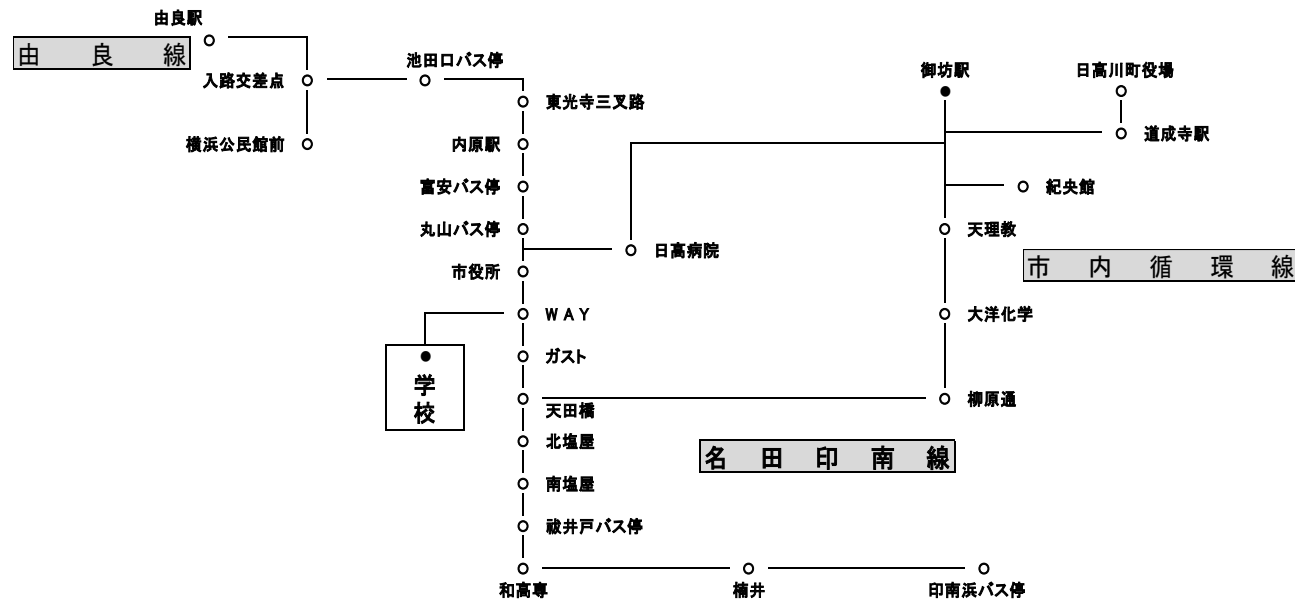

無料送迎バス発車予定時刻表

令和 8 年 4 月改定

由良線		
学校発		19:55
中央公民館前	8:00	送り (由良方面)
由良駅前	8:05	
入路交差点	8:10	
池田口バス停前	8:15	
東光寺三叉路	8:17	
内原駅前	8:20	
富安バス停前	8:23	
丸山バス停前	8:25	
市役所前	8:30	
学校着	8:40	

御坊市内													
学校発			9:55	10:55	11:55	12:55	13:55	14:55	15:55	16:55	17:55	19:55	
市役所前		9:20	10:00	(御坊市内)		13:00	14:00			17:00	18:00	送り (市内行き)	
日高病院前		9:23	10:03			13:03	14:03			17:03	18:03		
川辺ローソン前	8:13				11:17					16:22			
道成寺駅前	8:16				11:20					16:26			
御坊駅前	8:20	9:30	10:30		11:25	12:15	13:15	14:20	15:25	16:31	17:10		18:20
紀央館前	8:21	9:31	10:31		11:26	12:16	13:16	14:21	15:40	16:32	和市内 高専 送迎 経行 由き		18:21
宝の湯前	8:22	9:32	10:32		11:27	12:17	13:17	14:22		16:33			18:22
大洋化学前	8:24	9:34	10:34		11:29	12:19	13:19	14:24		16:35			18:24
ガスト前	8:30	9:40	10:40		11:35	12:25	13:25	14:30		16:41	17:44		18:30
W A Y 前	8:31	9:41	10:41		11:36	12:26	13:26	14:31		16:42	17:46		18:31
学校着	8:35	9:45	10:45		11:40	12:30	13:30	14:35	15:50	16:46	17:50		18:35

名田・印南線						
学校発		10:55	16:55	19:55		
稲原駅前	7:55	送り (名田・印南方面)	市内 経由 和 高 専 送 迎			
印南町山口	8:00					
印南ローソン前	8:05					
和高専前	8:15				11:10	17:30
はし長水産前	8:16				11:11	17:32
塩屋郵便局前	8:18				11:13	17:36
北塩屋三叉路	8:20				11:15	17:40
天田橋バス停	8:21				12:11	17:41
W A Y 前	8:26				11:21	17:46
学校着	8:30				11:25	17:50

御坊自動車学校送迎バス路線図

- ※ 乗車される方は必ず前日の18時までには予約をして下さい。
- ※ この時刻表は運行時間の目安として計画したものであり、多少の変更もありますから予定の5分前には来て下さい。
- ※ バスが近づくと、教本カバンを持って手を上げて下さい。